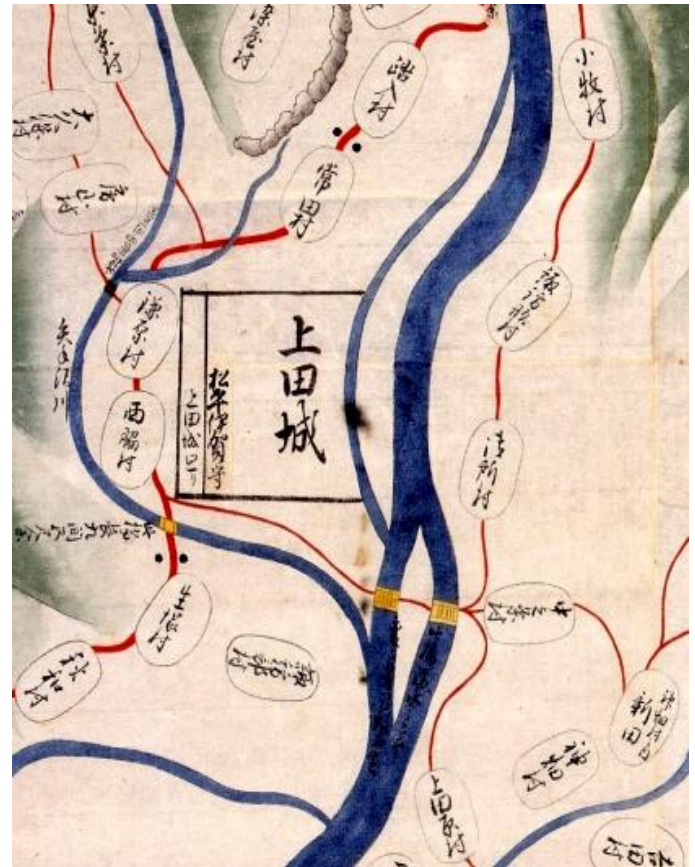

天保の信濃国絵図 (上田市立博物館蔵)