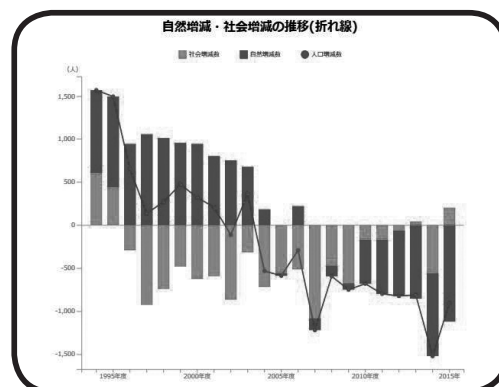

会場：上田情報ライブラリー セミナールーム

費用：各回 500 円

申し込み：6月5日（月）から

上田情報ライブラリーへ

電話で申し込んでください。

電話：0268-29-0210

お問い合わせ：NPO 法人上田図書館倶楽部 0268-25-3115 info@zuku.jp

主催：長野県図書館協会、共催：上田情報ライブラリー、NPO 法人上田図書館倶楽部（1回目）